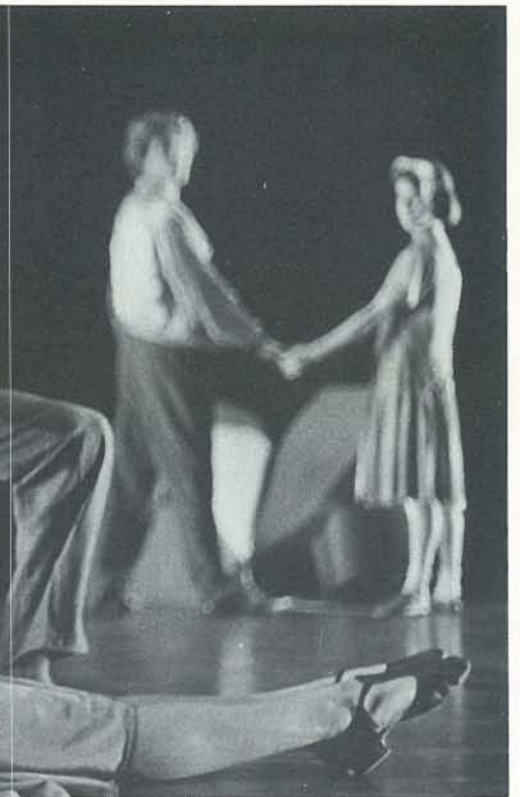

"דמויות" (ר. שיינפלד והרקדניות)

"Figures"

(R. Schenfeld & Dancers)

צלם: י. אגור Photo: Y. Agor

קול ודממה
KOL DEMAMA

"La Folia"
(מ. אפרתי) (M. Efrati)

להקת המחול הקיבוצית "משכן האש" (מ. אק)

צולם: י. רובין Photo: Y. Rubin