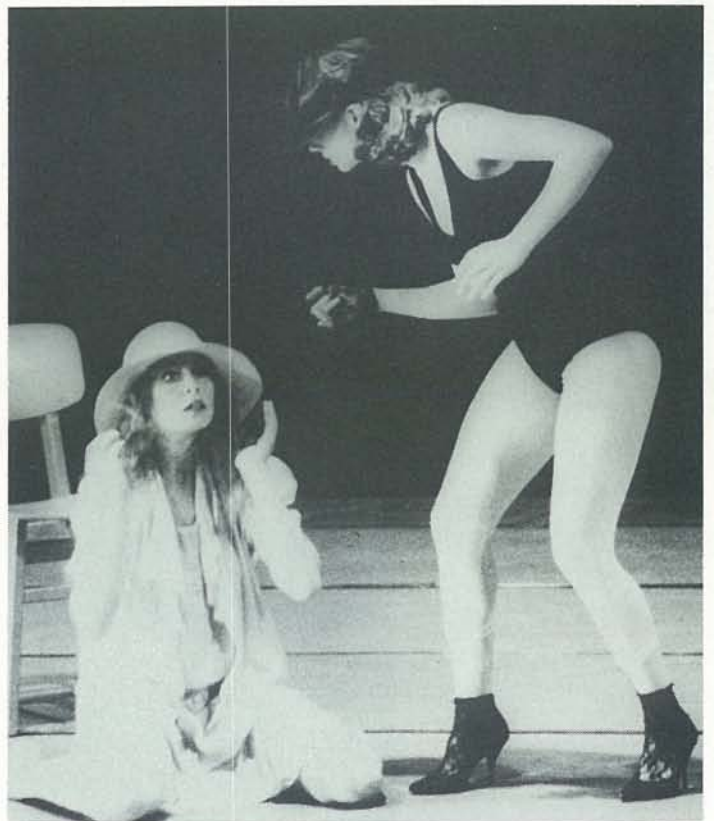

צלם: י. אגור Photo: Y. Agor