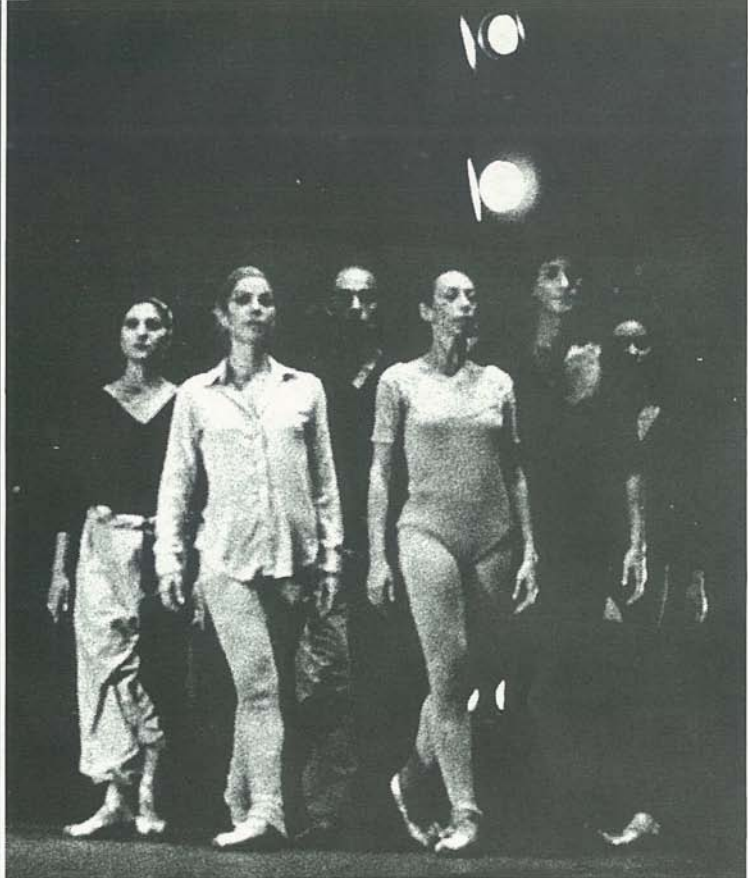

הבאלט הישראלי

THE ISRAELI BALLET

בשעת חזרה ל"מחווה
לג'רום רובינס"

REHEARSAL FOR "HOMAGE
TO JEROME ROBBINS"

"PAS DE TROIS"
(GEORGE
BALANCHINE)

"פה-דה-טרואה"
(ג'. בלנצ'ין)

"ROMANCES"
(DOMI REITER-SOFFER)

"ירומנסות"
(דומי רליטר-סופר)